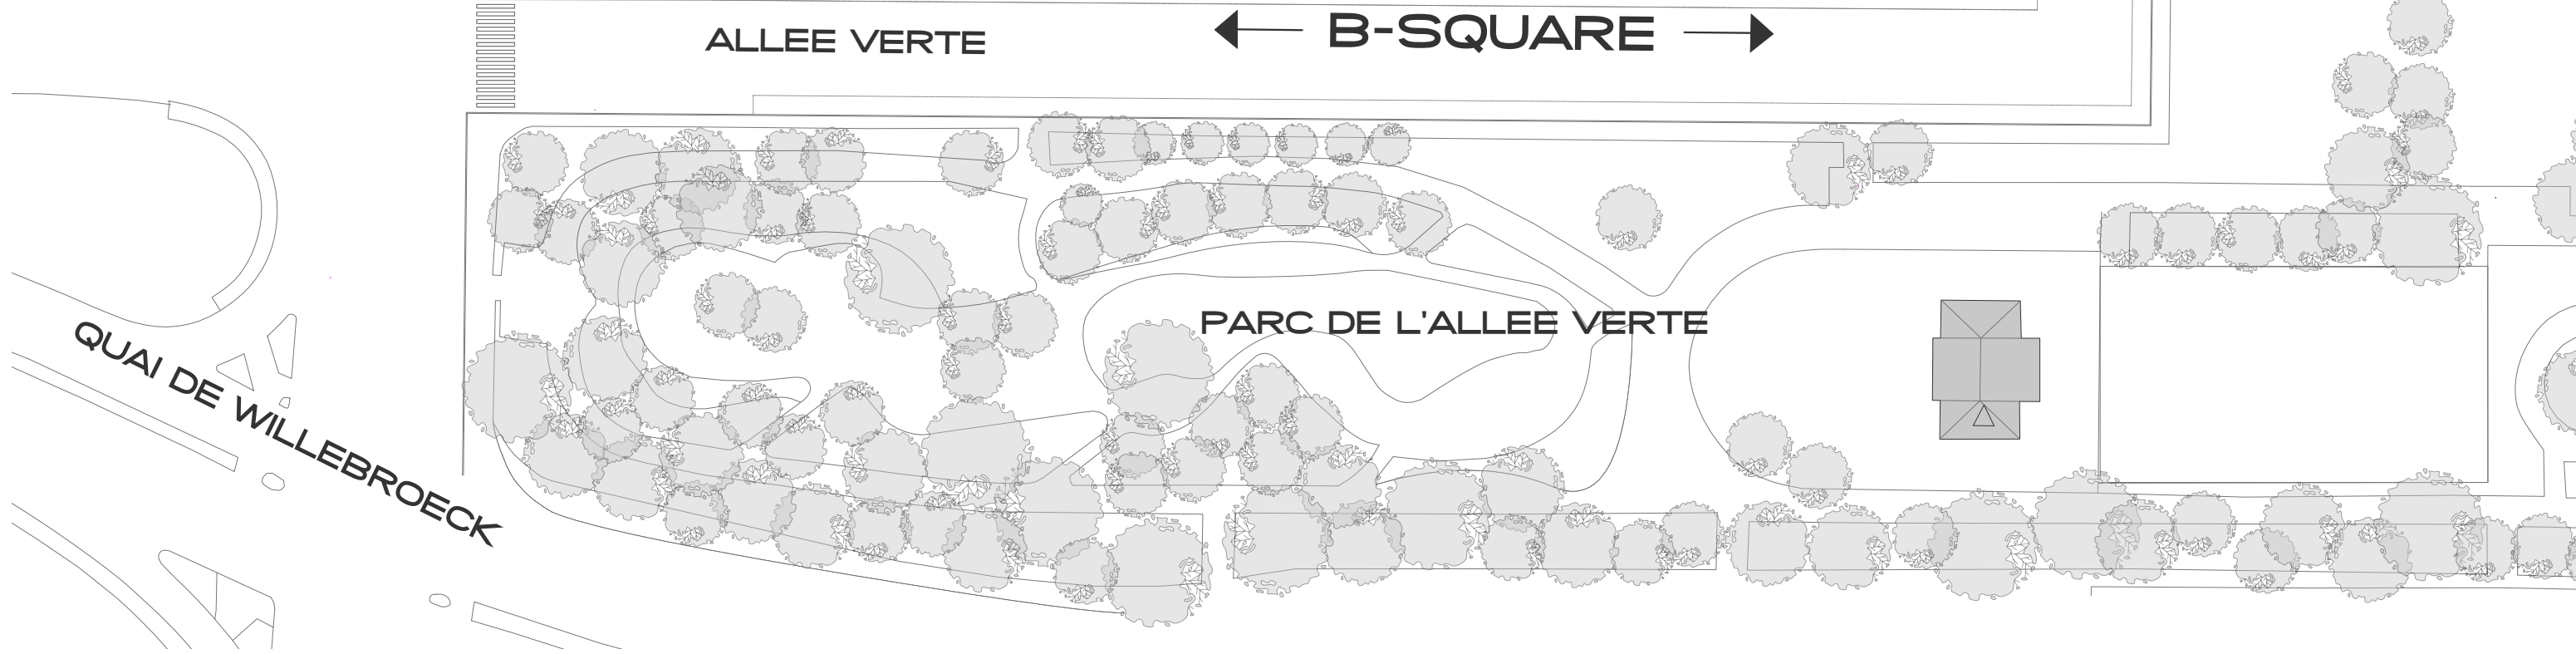

AVENUE DE L'HELIPORT

← STUDEOPOLIS →

WINX

ALLEE VERTE

← B-SQUARE →

QUAI DE WILLEBROECK

PARC DE L'ALLEE VERTE

MAITRE DE L'OUVRAGE

CANDOR

Jules Bordetlaan 160
B- 1140 EVERE

RESIDENCE BSQUARE

Construction d'une résidence pour starters
Avenue Allée Verte
1000 - Bruxelles

IMPLANTATION

24-11-2012

ATELIER

ALLEE VERTE

AVENUE HELIPORT

MAITRE DE L'OUVRAGE

CANDOR

Jules Bordetlaan 160
B- 1140 EVERE

RESIDENCE BSQUARE

Construction d'une résidence pour starters
Avenue Allée Verte
1000 - Bruxelles

REZ-DE-CHAUSSEE

1/200 24-11-2012

PLAN ETAGE TYPE

24-II-2012

ATELIER