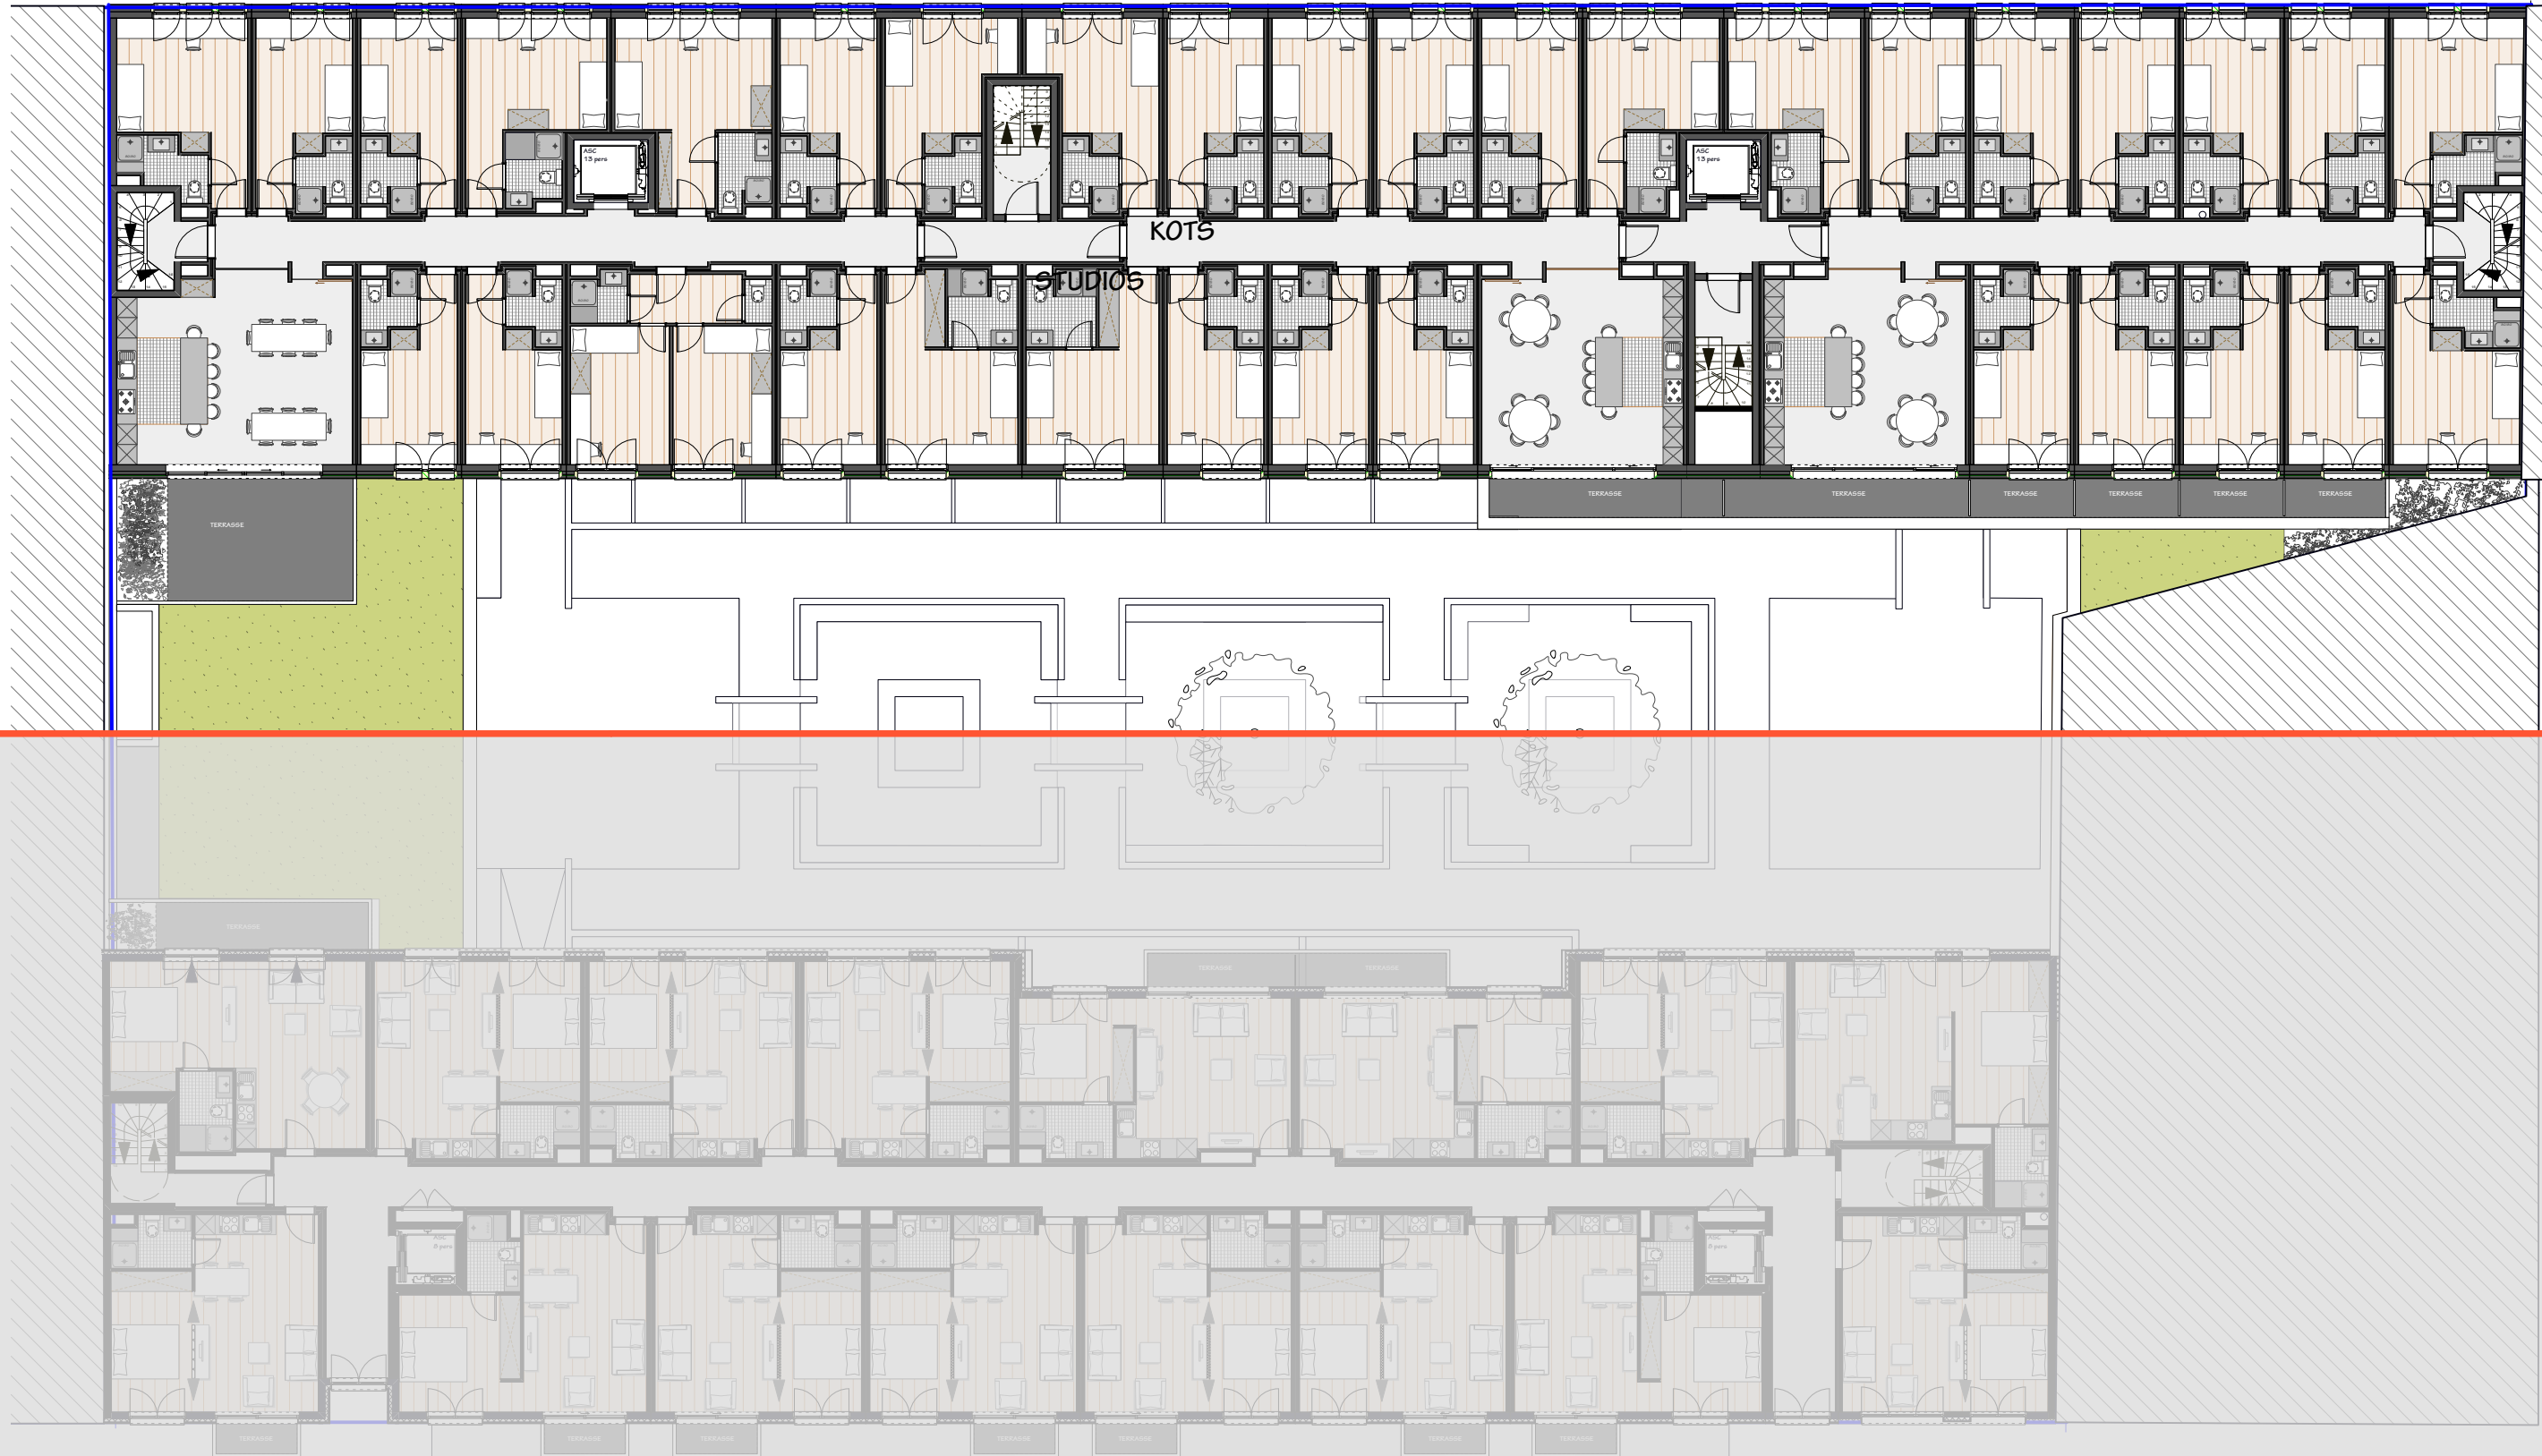

ALLEE VERTE

AVENUE HELIPORT

MAITRE DE L'OUVRAGE

CANDOR

RESIDENCE BSQUARE

Construction d'une résidence pour Starters
Avenue Allée Verte
1000 - Bruxelles

PLAN ETAGE TYPE

24-II-2012

ATELIER