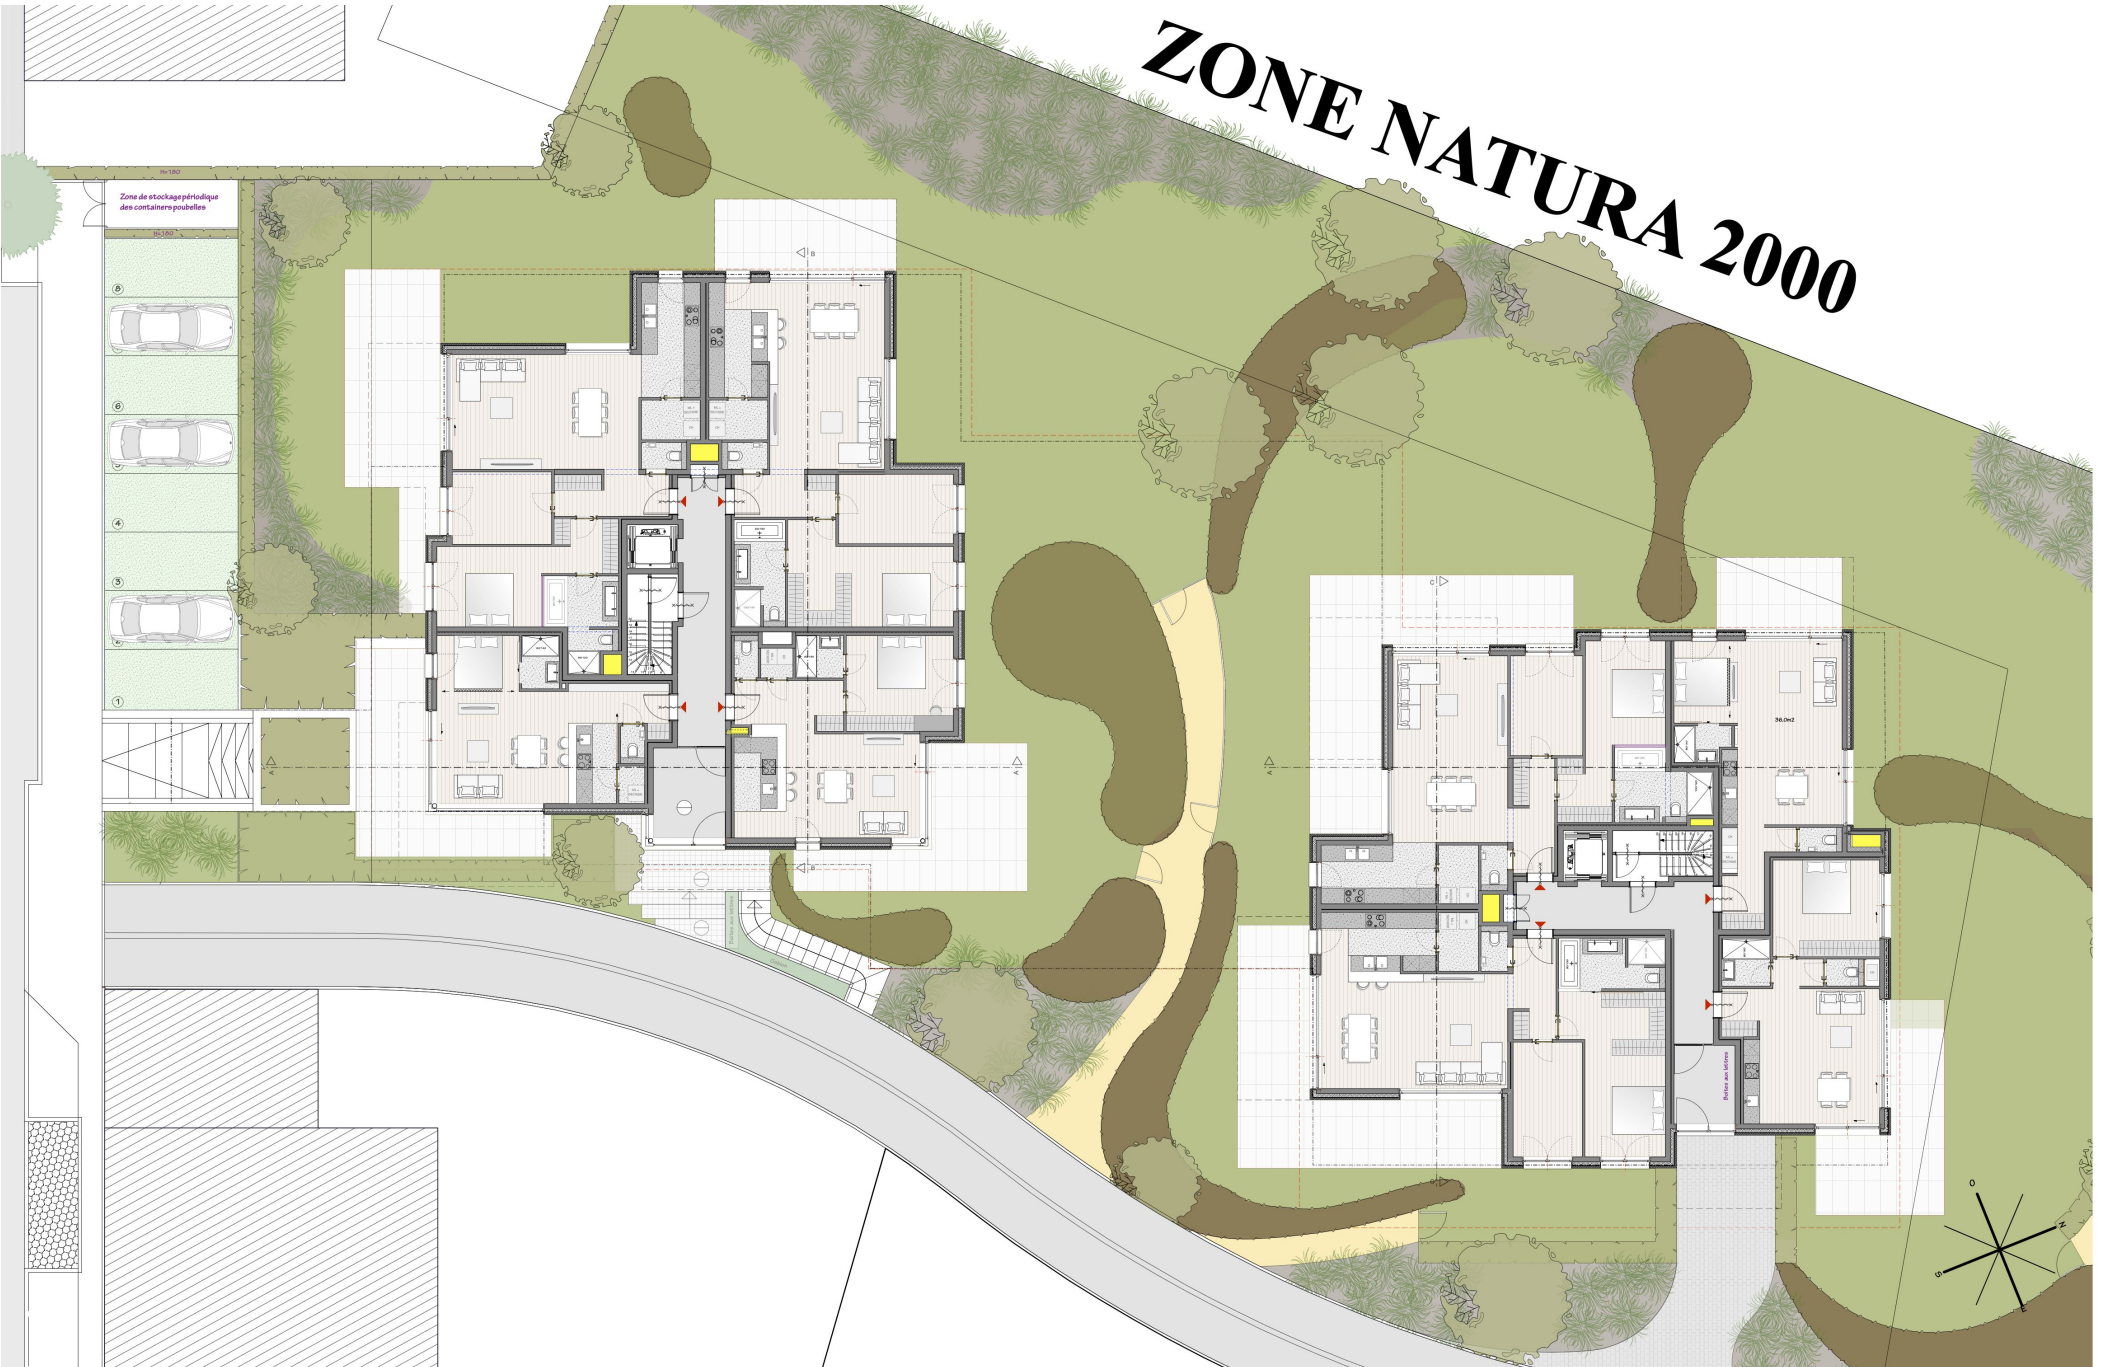

ZONE NATURA 2000

MAITRE DE L'OUVRAGE
HERPAIN URBIS SA

Avenue des Statuaires, 43
1180 BRUXELLES

171 - CLOS DE LA CHARMERAIE

Lotissement
Av. Dolez et Rue Engeland
1180 BRUXELLES

DOSSIER DE SOUMISSION
APPARTEMENTS LOT 4
Plan R+0

1/200
03

24-01-18
D

ATELIER
224